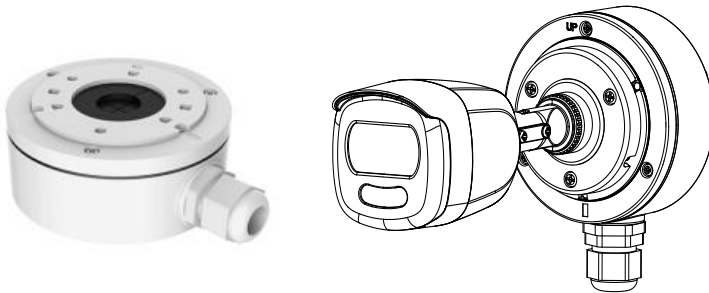

DS-2CE10DFT-F Kamera Bullet 2 MP

ColorVu

Cechy

- 2 MP high performance CMOS
- Rozdzielczość 1920 × 1080
- Kolorowy obraz przez 24h
- Obiektyw 3.6 mm, 6 mm
- Zasięg światła białego do 20 m
- OSD menu, 3D DNR, true WDR
- Wyjście wideo 4 w 1 (TVI/AHD/CVI/CVBS)
- IP67
- Komunikacja po przewodzie koncentrycznym (HIKVISION-C)

Specyfikacja

Kamera	
Przetwornik obrazu	2 MP CMOS image sensor
Rozdzielczość	1920 (H) × 1080 (V)
Liczba klatek	PAL: 1080p@25fps NTSC: 1080p@30fps
Min. Oświetlenie	Kolor: 0.0005 Lux @ (F1.0, AGC ON), 0 Lux dla światła białego
Migawka	PAL: 1/25 s - 1/50, 000 s NTSC: 1/30 s - 1/50, 000 s
Wolna migawka	Max. 16x
Obiektyw	3.6 mm, 6 mm
HFOV	83.6° (3.6 mm), 52.8° (6 mm)
Mocowanie obiektywu	M16
Dzień & Noc	Kolor
Ustawienie położenia kamery	Obrót: 0° - 360°, Pochylenie: 0° - 180°, Rotacja: 0° - 360°
Synchronizacja	Synchronizacja wewnętrzna
WDR (Wide Dynamic Range)	120 dB
Menu	
AGC	Tak
Balans bieli	Auto/Manual
BLC (Backlight Compensation)	Tak
Maski prywatności	4 programowalne maski prywatności
Detekcja ruchu	4 programowalne obszary
WDR	Tak
Funkcje	Jasność, Ostrość, 3D DNR, Odbicie lustrzane, światło smart
Interfejs	
Wyjście wideo	1wyjście analogowe HD
Przycisk przełączania sygnału	TVI/AHD/CVI/CVBS
Ogólne	
Środowisko	-40 °C to 60 °C (-40 °F to 140 °F), Wilgotność: 90% lub mniej (bez kondensacji)
Zasilanie	12 VDC ±25%
Pobór mocy	Max. 3 W
Stopień ochrony	IP67
Materiał	Metal
Światło białe	Do 20 m
Komunikacja	Po przewodzie koncentrycznym, Protokół: HIKVISION-C (wyjście TVI)
Wymiary	181.4 mm × 70 mm × 68 mm (7.14" × 2.75" × 2.68")
Waga w przybliżeniu	390 g (0.86 lb.)

Inne modele

DS-2CE10DFT-F

Wymiary

Akcesoria

DS-1280ZJ-XS

Puszka łączeniowa

Distributed by

Headquarters