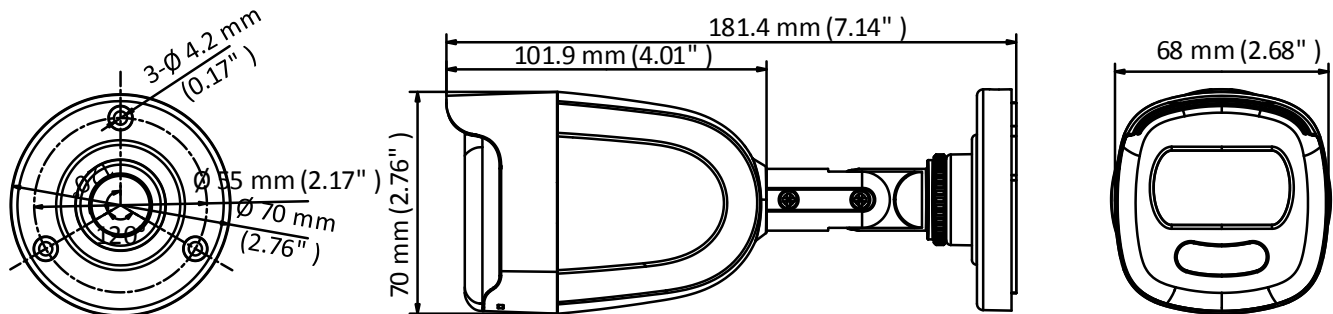

DS-2CE10DFT-F Kamera Bullet 2 MP

ColorVu

Cechy

- 2 MP high performance CMOS
- Rozdzielczość 1920 × 1080
- Kolorowy obraz przez 24h
- Obiektyw 3.6 mm, 6 mm
- Zasięg światła białego do 20 m
- OSD menu, 3D DNR, true WDR
- Wyjście wideo 4 w 1 (TVI/AHD/CVI/CVBS)
- IP67
- Komunikacja po przewodzie koncentrycznym (HIKVISION-C)

Specyfikacja

Kamera	
Przetwornik obrazu	2 MP CMOS image sensor
Rozdzielczość	1920 (H) × 1080 (V)
Liczba klatek	PAL: 1080p@25fps NTSC: 1080p@30fps
Min. Oświetlenie	Kolor: 0.0005 Lux @ (F1.0, AGC ON), 0 Lux dla światła białego
Migawka	PAL: 1/25 s - 1/50, 000 s NTSC: 1/30 s - 1/50, 000 s
Wolna migawka	Max. 16x
Obiektyw	3.6 mm, 6 mm
HFOV	83.6° (3.6 mm), 52.8° (6 mm)
Mocowanie obiektywu	M16
Dzień & Noc	Kolor
Ustawienie położenia kamery	Obrót: 0° - 360°, Pochylenie: 0° - 180°, Rotacja: 0° - 360°
Synchronizacja	Synchronizacja wewnętrzna
WDR (Wide Dynamic Range)	120 dB
Menu	
AGC	Tak
Balans bieli	Auto/Manual
BLC (Backlight Compensation)	Tak
Maski prywatności	4 programowalne maski prywatności
Detekcja ruchu	4 programowalne obszary
WDR	Tak
Funkcje	Jasność, Ostrość, 3D DNR, Odbicie lustrzane, światło smart
Interfejs	
Wyjście wideo	1wyjście analogowe HD
Przycisk przełączania sygnału	TVI/AHD/CVI/CVBS
Ogólne	
Środowisko	-40 °C to 60 °C (-40 °F to 140 °F), Wilgotność: 90% lub mniej (bez kondensacji)
Zasilanie	12 VDC ±25%
Pobór mocy	Max. 3 W
Stopień ochrony	IP67
Materiał	Metal
Światło białe	Do 20 m
Komunikacja	Po przewodzie koncentrycznym, Protokół: HIKVISION-C (wyjście TVI)
Wymiary	181.4 mm × 70 mm × 68 mm (7.14" × 2.75" × 2.68")
Waga w przybliżeniu	390 g (0.86 lb.)

Inne modele

DS-2CE10DFT-F

Wymiary

Akcesoria

DS-1280ZJ-XS

Puszka łączeniowa

Distributed by

Headquarters