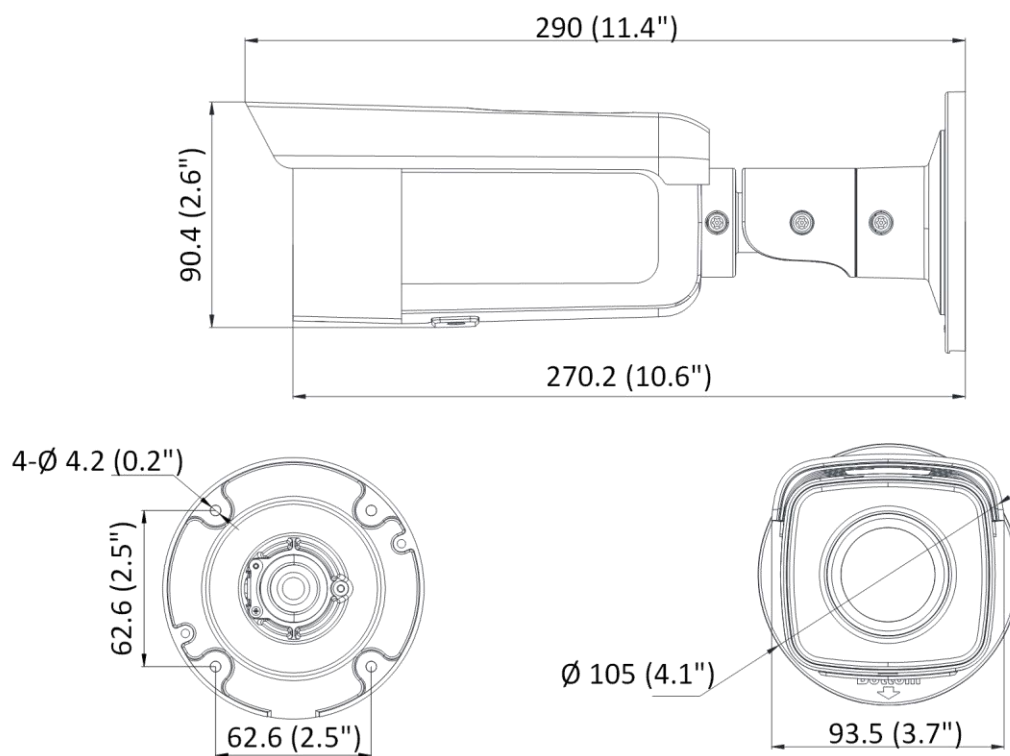

- Podane rozdzielczości są tylko możliwymi do wyboru opcjami. Nie oznacza to, że wszystkie strumienie mogą pracować z maksymalną rozdzielczością w tym samym czasie.

Dostępne modele

- DS-2CD2T86G2-2I (2.8 mm)
- DS-2CD2T86G2-2I (4 mm)
- DS-2CD2T86G2-2I (6 mm)
- DS-2CD2T86G2-4I (2.8 mm)
- DS-2CD2T86G2-4I (4 mm)
- DS-2CD2T86G2-4I (6 mm)

Wymiary

Unit: mm(inch)