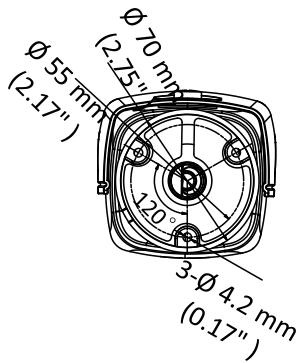

### Cechy

- 8.29 MP high performance CMOS
- Rozdzielczość 3840 × 2160
- Obiektyw 3.6 mm, 6 mm, 8 mm, 12 mm
- EXIR 2.0, smart IR, zasięg IR do 80m
- Wyjście wideo 4 w 1 (przełączalne TVI/AHD/CVI/CVBS)
- IP67
- Komunikacja po przewodzie koncentrycznym (HIKVISION-C)

## Specyfikacja

<b>Kamera</b>	
Przetwornik obrazu	8.29 megapixel progressive scan CMOS
System	PAL/NTSC
Klatki na sekundę	TVI: 8MP@12.5fps, 8MP@15fps, 5MP@20fps, 4MP@25fps, 4MP@30fps, 2MP@25fps, 2MP@30fps CVI: 8MP@12.5fps, 8MP@15fps AHD: 8M@12.5fps, 8M@15fps CVBS: 960H P/N
Rozdzielczość	3840 (H) × 2160 (V)
Min. Oświetlenie	Kolor: 0.01 Lux@(F1.2, AGC ON), 0 Lux z IR
Migawka	PAL: 1/12.5 s - 1/50,000 s NTSC: 1/15 s - 1/50,000 s
Obiektyw	3.6 mm, 6 mm, 8 mm, 12 mm
HFOV	79° (3.6 mm), 50.8° (6 mm), 37.73° (8 mm), 23.96° (12 mm)
Mocowanie obiektywu	M16
Dzień/Noc	ICR
Ustawienie położenia kamery (uchwyt)	Obrót: 0° - 360°; pochylenie: 0° - 180°; Rotacja: 0° - 360°
Synchronizacja	Synchronizacja wewnętrzna
Cyfrowy WDR (Wide Dynamic Range)	105 dB
<b>Menu</b>	
AGC	Tak
Tryb dzień/noc	Auto/Color/BW (Black and White)
Balans bieli	Auto/Manual
BLC (Backlight Compensation)	Tak
Język	Angielski
Funkcje	Jasność, Ostrość, DNR, Odbicie lustrzane, Smart IR, HLC
<b>Interfejs</b>	
Wyjście wideo	1 HD wyjście analogowe
Przycisk przełączania sygnału	TVI/AHD/CVI/CVBS
<b>Ogólne</b>	
Środowisko	-40 °C to 60 °C (-40 °F to 140 °F), Wilgotność: 90% lub mniej (bez kondensacji)
Zasilanie	12 VDC ±25%
Pobór mocy	Max. 5.9 W
Stopień ochrony	IP67
Materiał	Metal & plastik
Zasięg IR	Do 80 m
Komunikacja	Up the coax, Protocol: HIKVISION-C (wyjście TVI)
Wymiary	81.9 mm × 86.7 mm × 217.9 mm (3.22" × 3.41" × 8.58" )
Waga w przybliżeniu	W przybliżeniu 435 g (0.96 lb.)

## Wymiary