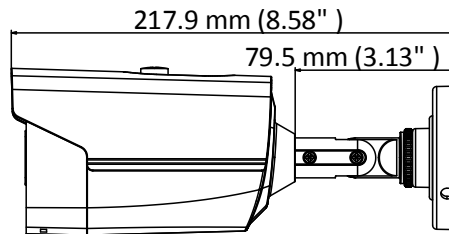

### Cechy

- 8.29 MP high performance CMOS
- Rozdzielczość 3840 × 2160
- Obiektyw 3.6 mm, 6 mm, 8 mm, 12 mm
- EXIR 2.0, smart IR, zasięg IR do 80m
- Wyjście wideo 4 w 1 (przełączalne TVI/AHD/CVI/CVBS)
- IP67
- Komunikacja po przewodzie koncentrycznym (HIKVISION-C)

## Specyfikacja

<b>Kamera</b>	
Przetwornik obrazu	8.29 megapixel progressive scan CMOS
System	PAL/NTSC
Klatki na sekundę	TVI: 8MP@12.5fps, 8MP@15fps, 5MP@20fps, 4MP@25fps, 4MP@30fps, 2MP@25fps, 2MP@30fps CVI: 8MP@12.5fps, 8MP@15fps AHD: 8M@12.5fps, 8M@15fps CVBS: 960H P/N
Rozdzielczość	3840 (H) × 2160 (V)
Min. Oświetlenie	Kolor: 0.01 Lux@(F1.2, AGC ON), 0 Lux z IR
Migawka	PAL: 1/12.5 s - 1/50,000 s NTSC: 1/15 s - 1/50,000 s
Obiektyw	3.6 mm, 6 mm, 8 mm, 12 mm
HFOV	79° (3.6 mm), 50.8° (6 mm), 37.73° (8 mm), 23.96° (12 mm)
Mocowanie obiektywu	M16
Dzień/Noc	ICR
Ustawienie położenia kamery (uchwyt)	Obrót: 0° - 360°; pochylenie: 0° - 180°; Rotacja: 0° - 360°
Synchronizacja	Synchronizacja wewnętrzna
Cyfrowy WDR (Wide Dynamic Range)	105 dB
<b>Menu</b>	
AGC	Tak
Tryb dzień/noc	Auto/Color/BW (Black and White)
Balans bieli	Auto/Manual
BLC (Backlight Compensation)	Tak
Język	Angielski
Funkcje	Jasność, Ostrość, DNR, Odbicie lustrzane, Smart IR, HLC
<b>Interfejs</b>	
Wyjście wideo	1 HD wyjście analogowe
Przycisk przełączania sygnału	TVI/AHD/CVI/CVBS
<b>Ogólne</b>	
Środowisko	-40 °C to 60 °C (-40 °F to 140 °F), Wilgotność: 90% lub mniej (bez kondensacji)
Zasilanie	12 VDC ±25%
Pobór mocy	Max. 5.9 W
Stopień ochrony	IP67
Materiał	Metal & plastik
Zasięg IR	Do 80 m
Komunikacja	Up the coax, Protocol: HIKVISION-C (wyjście TVI)
Wymiary	81.9 mm × 86.7 mm × 217.9 mm (3.22" × 3.41" × 8.58" )
Waga w przybliżeniu	W przybliżeniu 435 g (0.96 lb.)

## Wymiary