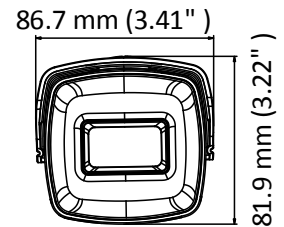

### Cechy

- 8.29 MP high performance CMOS
- Rozdzielczość 3840 × 2160
- Obiektyw 3.6 mm, 6 mm, 8 mm, 12 mm
- EXIR 2.0, smart IR, zasięg IR do 80m
- Wyjście wideo 4 w 1 (przełączalne TVI/AHD/CVI/CVBS)
- IP67
- Komunikacja po przewodzie koncentrycznym (HIKVISION-C)

## Specyfikacja

<b>Kamera</b>	
Przetwornik obrazu	8.29 megapixel progressive scan CMOS
System	PAL/NTSC
Klatki na sekundę	TVI: 8MP@12.5fps, 8MP@15fps, 5MP@20fps, 4MP@25fps, 4MP@30fps, 2MP@25fps, 2MP@30fps CVI: 8MP@12.5fps, 8MP@15fps AHD: 8M@12.5fps, 8M@15fps CVBS: 960H P/N
Rozdzielczość	3840 (H) × 2160 (V)
Min. Oświetlenie	Kolor: 0.01 Lux@(F1.2, AGC ON), 0 Lux z IR
Migawka	PAL: 1/12.5 s - 1/50,000 s NTSC: 1/15 s - 1/50,000 s
Obiektyw	3.6 mm, 6 mm, 8 mm, 12 mm
HFOV	79° (3.6 mm), 50.8° (6 mm), 37.73° (8 mm), 23.96° (12 mm)
Mocowanie obiektywu	M16
Dzień/Noc	ICR
Ustawienie położenia kamery (uchwyt)	Obrót: 0° - 360°; pochylenie: 0° - 180°; Rotacja: 0° - 360°
Synchronizacja	Synchronizacja wewnętrzna
Cyfrowy WDR (Wide Dynamic Range)	105 dB
<b>Menu</b>	
AGC	Tak
Tryb dzień/noc	Auto/Color/BW (Black and White)
Balans bieli	Auto/Manual
BLC (Backlight Compensation)	Tak
Język	Angielski
Funkcje	Jasność, Ostrość, DNR, Odbicie lustrzane, Smart IR, HLC
<b>Interfejs</b>	
Wyjście wideo	1 HD wyjście analogowe
Przycisk przełączania sygnału	TVI/AHD/CVI/CVBS
<b>Ogólne</b>	
Środowisko	-40 °C to 60 °C (-40 °F to 140 °F), Wilgotność: 90% lub mniej (bez kondensacji)
Zasilanie	12 VDC ±25%
Pobór mocy	Max. 5.9 W
Stopień ochrony	IP67
Materiał	Metal & plastik
Zasięg IR	Do 80 m
Komunikacja	Up the coax, Protocol: HIKVISION-C (wyjście TVI)
Wymiary	81.9 mm × 86.7 mm × 217.9 mm (3.22" × 3.41" × 8.58" )
Waga w przybliżeniu	W przybliżeniu 435 g (0.96 lb.)

## Wymiary