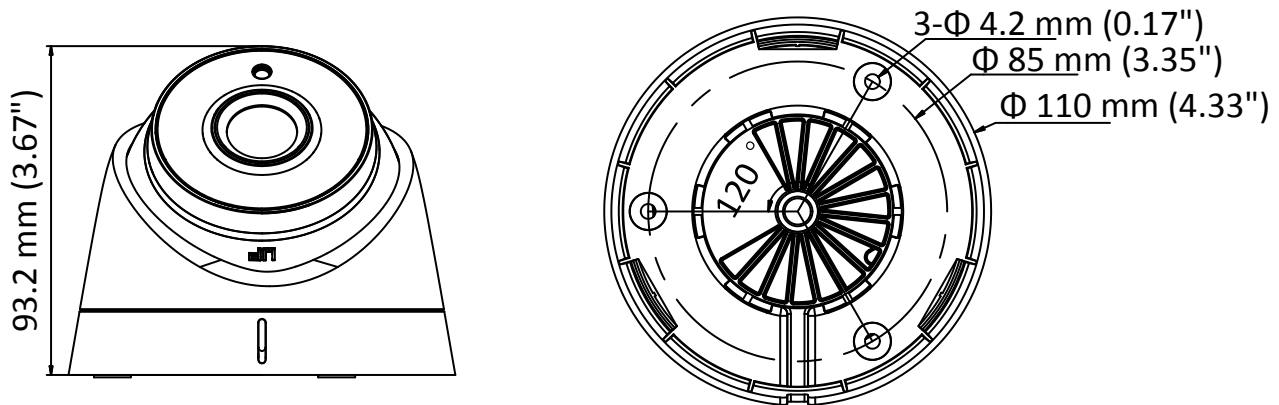

Wymiary

Akcesoria

Distributed by