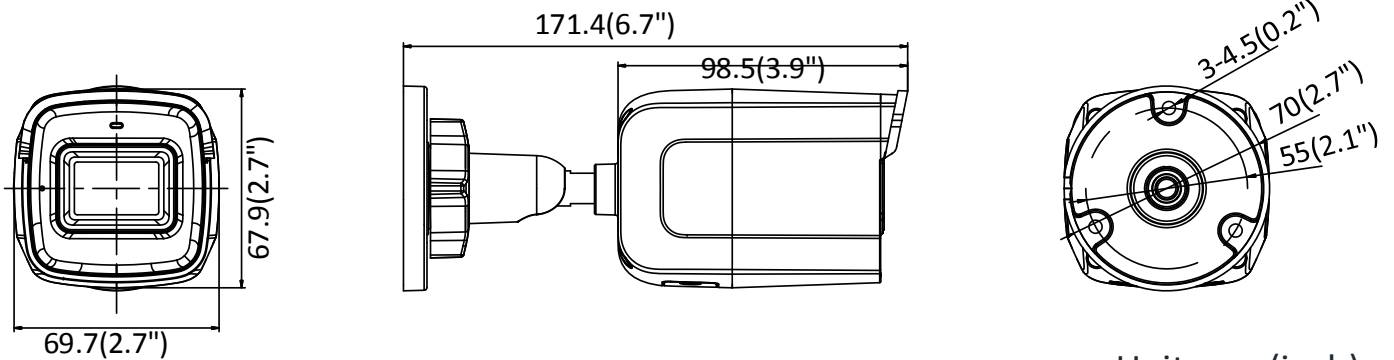

Przełączanie Dzień/Noc	Dzień/Noc/ Automatyczny/Harmonogram
Sieć	
Wyzwalanie alarmu	Detekcja ruchu, sabotaż, rozłączenie sieci, konflikt adresów IP, błędne logowanie, HDD error, HDD full
Pamięć masowa	Wbudowany slot na kartę microSD/SDHC/SDXC (128G), lokalna pamięć & NAS (NFS,SMB/CIFS), ANR
Protokoły	TCP/IP, ICMP, HTTP, HTTPS, FTP, DHCP, DNS, DDNS, RTP, RTSP, RTCP, PPPoE, NTP, UPnP, SMTP, SNMP, IGMP, QoS, IPv6, UDP, Bonjour
Ogólne funkcje	Odbicie lustrzane, Ochrona hasłem, maski prywatności, znak wodny
Firmware Version	V5.5.60
API	ONVIF(PROFILE S,PROFILE G), ISAPI
Jednoczesny podgląd na żywo	Do 6 kanałów
Użytkownik /Host	Do 32 użytkowników 3 poziomy: Administrator, Operator i Użytkownik
Oprogramowanie klienckie	iVMS-4200, Hik-Connect,
Przeglądarka	IE8+, Chrome 31.0-44, Firefox 30.0-51, Safari 8.0+
Interfejs	
Komunikacja	1 RJ45 10M/100M self-adaptive Ethernet port
Slot na kartę	Slot na kartę microSD/SDHC/SDXC do 128 GB
Audio I/O	1 wbudowany mikrofon, mono sound
Wyjście wideo	Nie
Alarm I/O	Nie
Przycisk reset	Tak
Wi-Fi	
Standard Wi-Fi	IEEE802.11b, 802.11g, 802.11n
Zakres częstotliwości	2.412 GHz - 2.472 GHz
Przepustowość kanału	20/40MHz
Protokoły	802.11b: CCK, QPSK, BPSK, 802.11g/n: OFDM
Zabezpieczenia	64/128-bit WEP, WPA/WPA2, WPA-PSK/WPA2-PSK, WPS
Prędkość transmisji	11b/g: 54Mbps, 11n: do 150Mbps
Zasięg Wi-Fi	Do 50 m (Zasięg zależy od środowiska montażu)
Pobór mocy	<20dBm
Ogólne	
Środowisko	-30 °C to +60 °C (-22 °F to +140 °F), Wilgotność 95% lub mniej (bez kondensacji)
Zasilanie	12 VDC ± 25%, Ø 5.5 mm coaxial plug power
Pobór mocy	12 VDC, 0.5 A, Max: 6W
Stopień ochrony	IP66
Materiał	Plastik & Metal
Wymiary	Kamera: 69.7 mm × 67.9 mm × 171.4 mm (2.7" × 2.7" × 6.7") Z opakowaniem: 216 mm × 121 mm × 118 mm (8.5" × 4.8" × 4.6")
Waga	Kamera: 372g (0.8lb) Z opakowaniem: 659g(1.5lb)

Dostępne modele:

DS-2CD2041G1-IDW1(2.8/4 mm)

Wymiary

Unit: mm(inch)

Akcesoria

DS-1280ZI-S

Puszka łączeniowa

Distributed by