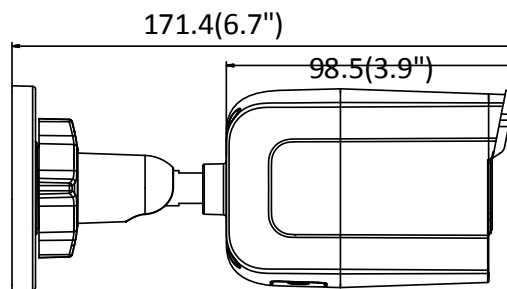

Wyzwalanie alarmu	Detekcja ruchu, sabotaż, rozłączenie sieci, konflikt adresów IP, błędne logowanie, HDD error, HDD full
Pamięć masowa	Wbudowany slot na kartę microSD/SDHC/SDXC (128G), lokalna pamięć & NAS (NFS,SMB/CIFS), ANR
Protokoły	TCP/IP, ICMP, HTTP, HTTPS, FTP, DHCP, DNS, DDNS, RTP, RTSP, RTCP, PPPoE, NTP, UPnP, SMTP, SNMP, IGMP, 802.1X, QoS, IPv6, UDP, Bonjour
Ogólne funkcje	Odbicie lustrzane, Ochrona hasłem, maski prywatności, znak wodny
API	ONVIF(PROFILE S,PROFILE G), ISAPI
Jednoczesny podgląd na żywo	Do 6 kanałów
Użytkownik /Host	Do 32 użytkowników 3 poziomy: Administrator, Operator i Użytkownik
Oprogramowanie klienckie	iVMS-4200, Hik-Connect,
Przeglądarka	IE8+, Chrome 31.0-44, Firefox 30.0-51, Safari 8.0+
<b>Interfejs</b>	
Komunikacja	1 RJ45 10M/100M self-adaptive Ethernet port
Slot na kartę	Slot na kartę microSD/SDHC/SDXC do 128 GB
Przycisk resetu	Tak
<b>Wi-Fi (-W)</b>	
Standard Wi-Fi	IEEE802.11b, 802.11g, 802.11n
Zakres częstotliwości	2.412 GHz - 2.472 GHz
Przepustowość kanału	20/40MHz
Protokoły	802.11b: CCK, QPSK, BPSK, 802.11g/n: OFDM
Zabezpieczenia	64/128-bit WEP, WPA/WPA2
Prędkość transmisji	11b: 11Mbps, 11g: 54Mbps, 11n: do 150Mbps
Zasięg Wi-Fi	50 m
<b>Ogólne</b>	
Środowisko	-30 °C to +60 °C (-22 °F to +140 °F), Wilgotność 95% lub mniej (bez kondensacji)
Zasilanie	12 VDC ± 25% PoE: 802.3af, class 3 (model bez -D )
Pobór mocy	12 VDC, 0.3 A, max. 4 W PoE (802.3af, 36 - 57 V), 0.2 A - 0.1 A, max. 5.5 W ( model bez -D )
Stopień ochrony	IP67
Materiał	Plastik & metal
Wymiary	69.7 mm × 67.9 mm × 171.4 mm (2.7" × 2.7" × 6.7")
Waga	350g (0.8lb)

## Wymiary

Unit: mm(inch)