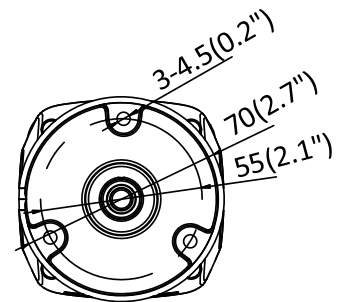

Wyzwalanie alarmu	Detekcja ruchu, sabotaż, rozłączenie sieci, konflikt adresów IP, błędne logowanie, HDD error, HDD full
Pamięć masowa	Wbudowany slot na kartę microSD/SDHC/SDXC (128G), lokalna pamięć & NAS (NFS,SMB/CIFS), ANR
Protokoły	TCP/IP, ICMP, HTTP, HTTPS, FTP, DHCP, DNS, DDNS, RTP, RTSP, RTCP, PPPoE, NTP, UPnP, SMTP, SNMP, IGMP, 802.1X, QoS, IPv6, UDP, Bonjour
Ogólne funkcje	Odbicie lustrzane, Ochrona hasłem, maski prywatności, znak wodny
API	ONVIF(PROFILE S,PROFILE G), ISAPI
Jednoczesny podgląd na żywo	Do 6 kanałów
Użytkownik /Host	Do 32 użytkowników 3 poziomy: Administrator, Operator i Użytkownik
Oprogramowanie klienckie	iVMS-4200, Hik-Connect,
Przeglądarka	IE8+, Chrome 31.0-44, Firefox 30.0-51, Safari 8.0+
<b>Interfejs</b>	
Komunikacja	1 RJ45 10M/100M self-adaptive Ethernet port
Slot na kartę	Slot na kartę microSD/SDHC/SDXC do 128 GB
Przycisk resetu	Tak
<b>Wi-Fi (-W)</b>	
Standard Wi-Fi	IEEE802.11b, 802.11g, 802.11n
Zakres częstotliwości	2.412 GHz - 2.472 GHz
Przepustowość kanału	20/40MHz
Protokoły	802.11b: CCK, QPSK, BPSK, 802.11g/n: OFDM
Zabezpieczenia	64/128-bit WEP, WPA/WPA2
Prędkość transmisji	11b: 11Mbps, 11g: 54Mbps, 11n: do 150Mbps
Zasięg Wi-Fi	50 m
<b>Ogólne</b>	
Środowisko	-30 °C to +60 °C (-22 °F to +140 °F), Wilgotność 95% lub mniej (bez kondensacji)
Zasilanie	12 VDC ± 25% PoE: 802.3af, class 3 (model bez -D )
Pobór mocy	12 VDC, 0.3 A, max. 4 W PoE (802.3af, 36 - 57 V), 0.2 A - 0.1 A, max. 5.5 W ( model bez -D )
Stopień ochrony	IP67
Materiał	Plastik & metal
Wymiary	69.7 mm × 67.9 mm × 171.4 mm (2.7" × 2.7" × 6.7")
Waga	350g (0.8lb)

## Wymiary

Unit: mm(inch)