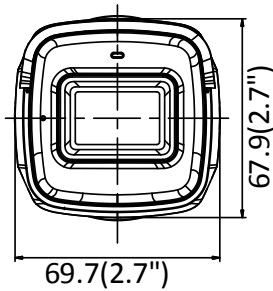

Wyzwalanie alarmu	Detekcja ruchu, sabotaż, rozłączenie sieci, konflikt adresów IP, błędne logowanie, HDD error, HDD full
Pamięć masowa	Wbudowany slot na kartę microSD/SDHC/SDXC (128G), lokalna pamięć & NAS (NFS,SMB/CIFS), ANR
Protokoły	TCP/IP, ICMP, HTTP, HTTPS, FTP, DHCP, DNS, DDNS, RTP, RTSP, RTCP, PPPoE, NTP, UPnP, SMTP, SNMP, IGMP, 802.1X, QoS, IPv6, UDP, Bonjour
Ogólne funkcje	Odbicie lustrzane, Ochrona hasłem, maski prywatności, znak wodny
API	ONVIF(PROFILE S,PROFILE G), ISAPI
Jednoczesny podgląd na żywo	Do 6 kanałów
Użytkownik /Host	Do 32 użytkowników 3 poziomy: Administrator, Operator i Użytkownik
Oprogramowanie klienckie	iVMS-4200, Hik-Connect,
Przeglądarka	IE8+, Chrome 31.0-44, Firefox 30.0-51, Safari 8.0+
<b>Interfejs</b>	
Komunikacja	1 RJ45 10M/100M self-adaptive Ethernet port
Slot na kartę	Slot na kartę microSD/SDHC/SDXC do 128 GB
Przycisk resetu	Tak
<b>Wi-Fi (-W)</b>	
Standard Wi-Fi	IEEE802.11b, 802.11g, 802.11n
Zakres częstotliwości	2.412 GHz - 2.472 GHz
Przepustowość kanału	20/40MHz
Protokoły	802.11b: CCK, QPSK, BPSK, 802.11g/n: OFDM
Zabezpieczenia	64/128-bit WEP, WPA/WPA2
Prędkość transmisji	11b: 11Mbps, 11g: 54Mbps, 11n: do 150Mbps
Zasięg Wi-Fi	50 m
<b>Ogólne</b>	
Środowisko	-30 °C to +60 °C (-22 °F to +140 °F), Wilgotność 95% lub mniej (bez kondensacji)
Zasilanie	12 VDC ± 25% PoE: 802.3af, class 3 (model bez -D )
Pobór mocy	12 VDC, 0.3 A, max. 4 W PoE (802.3af, 36 - 57 V), 0.2 A - 0.1 A, max. 5.5 W ( model bez -D )
Stopień ochrony	IP67
Materiał	Plastik & metal
Wymiary	69.7 mm × 67.9 mm × 171.4 mm (2.7" × 2.7" × 6.7")
Waga	350g (0.8lb)

## Dostępne modele:

DS-2CD2021G1-I(2.8/4/6 mm), DS-2CD2021G1-IW(2.8/4/6 mm), DS-2CD2021G1-IDW(2.8/4/6 mm)

## Wymiary

Unit: mm(inch)